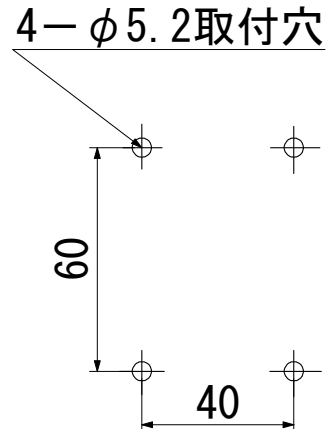

<<取付面 寸法図>>

型 式 : R2F-RF-S  
 品 名 : R2号フランジリフレクト  
 本 体 : 真鍮・青銅鋳物 (メッキ仕上)  
 グローブ : 透明ガラス  
 装着ランプ : 白熱40W相当 電球色LED  
 ソケット口金 : E26  
 本体重量 : 1.9kg

記 事	日 付	製図年月日 2014/11/12				品名 R2号フランジ・リフレクト	図面名称 外形図	
図面・仕様／作成	2014/11/12	製図	設計	検図	承認	会社名 株松本船舶電機製作所	製品番号	ページ
仕様変更	2024/2/15							