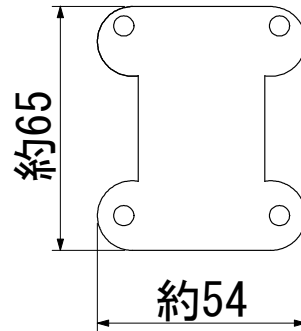

電線導入口

<<取付面 寸法図>>

4-φ5.2取付穴

型 式 : R2-BR-G  
 品 名 : R2号ブラケットゴールド  
 本 体 : 真鍮・青銅鋳物  
 グローブ : 透明ガラス  
 装着ランプ : 白熱40W相当 電球色LED  
 ソケット口金 : E26  
 本体重量 : 1.5kg

記 事	日 付	製図年月日				品名	図面名称	
		2014/11/11				R2号ブラケットゴールド	外形図	
図面・仕様／作成	2014/11/11	製図	設計	検図	承認	会社名 株松本船舶電機製作所	製品番号	ページ
寸法修正	2018/2/15							
仕様変更	2024/2/15							