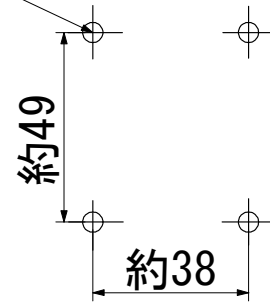

電線導入口

<<取付面 寸法図>>

4-φ5.2取付穴

型 式 : R2-BR-G  
 品 名 : R2号ブラケットゴールド  
 本 体 : 真鍮・青銅鋳物  
 グローブ : 透明ガラス  
 装着ランプ : 白熱40W相当 電球色LED  
 ソケット口金 : E26  
 本体重量 : 1.5kg

記 事	日 付	製図年月日				品名	図面名称	
		2014/11/11				R2号ブラケットゴールド	外形図	
図面・仕様／作成	2014/11/11	製図	設計	検図	承認	会社名 株松本船舶電機製作所	製品番号	ページ
寸法修正	2018/2/15							
仕様変更	2024/2/15							