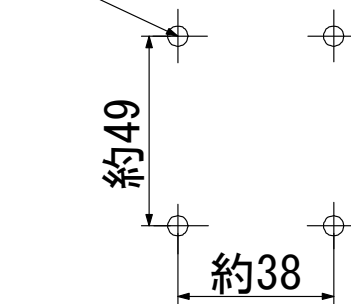

電線導入口

<<取付面 寸法図>>

4-φ5.2取付穴

型 式 : R2-BR-G
 品 名 : R2号ブラケットゴールド
 本 体 : 真鍮・青銅鋳物
 グローブ : 透明ガラス
 装着ランプ : 白熱40W相当 電球色LED
 ソケット口金 : E26
 本体重量 : 1.5kg

記 事	日 付	製図年月日 2014/11/11				品名 R2号ブラケットゴールド	図面名称 外形図	
図面・仕様/作成	2014/11/11	製図	設計	検図	承認	会社名 株松本船舶電機製作所	製品番号	ページ
寸法修正	2018/2/15							