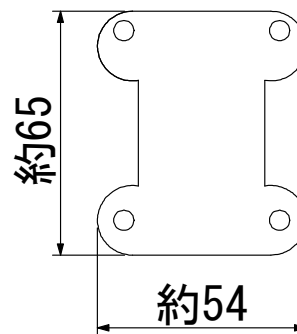

電線導入口

<<取付面 寸法図>>

4-φ5.2取付穴

型 式 : R2-BR-G
 品 名 : R2号ブラケットゴールド
 本 体 : 真鍮・青銅鋳物
 グローブ : 透明ガラス
 装着ランプ : 白熱40W相当 電球色LED
 ソケット口金 : E26
 本体重量 : 1.5kg

記 事	日 付	製図年月日 2014/11/11				品名 R2号ブラケットゴールド	図面名称 外形図	
図面・仕様/作成	2014/11/11	製図	設計	検図	承認	会社名 株松本船舶電機製作所	製品番号	ページ
寸法修正	2018/2/15							