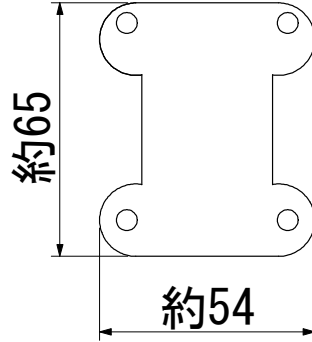

電線導入口

<<取付面 寸法図>>

4-φ5.2取付穴

型 式 : R1-BR-G
 品 名 : R1号ブラケットゴールド
 本 体 : 真鍮・青銅鋳物
 グローブ : 透明ガラス
 装着ランプ : 白熱40W相当 電球色LED
 ソケット口金 : E26
 本体重量 : 1.4kg

記 事	日 付	製図年月日 2014/11/11				品名 R1号ブラケットゴールド	図面名称 外形図	
図面・仕様/作成	2014/11/11	製図	設計	検図	承認	会社名 株松本船舶電機製作所	製品番号	ページ
寸法修正	2018/2/15							
仕様変更	2024/2/15							