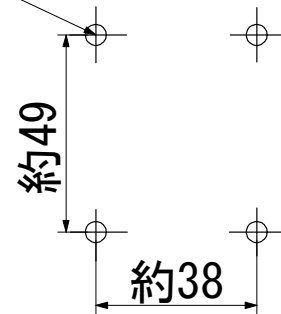

電線導入口

<<取付面 寸法図>>

4-φ5.2取付穴

型 式 : R1-BR-G
 品 名 : R1号ブラケットゴールド
 本 体 : 真鍮・青銅鋳物
 グローブ : 透明ガラス
 装着ランプ : 白熱40W相当 電球色LED
 ソケット口金 : E26
 本体重量 : 1.4kg

記 事	日 付	製図年月日 2014/11/11				品名 R1号ブラケットゴールド	図面名称 外形図	
図面・仕様/作成	2014/11/11	製図	設計	検図	承認	会社名 株松本船舶電機製作所	製品番号	ページ
寸法修正	2018/2/15							
仕様変更	2024/2/15							