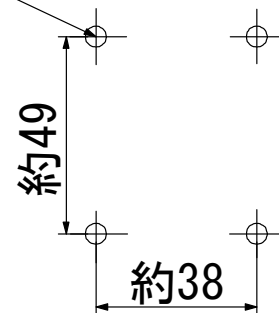

電線導入口

<<取付面 寸法図>>

4-φ5.2取付穴

型 式 : R1-BR-G
 品 名 : R1号ブラケットゴールド
 本 体 : 真鍮・青銅鋳物
 グローブ : 透明ガラス
 装着ランプ : 白熱25W相当 電球色LED
 ソケット口金 : E17
 本体重量 : 1.4kg

記 事	日 付	製図年月日 2014/11/11				品名 R1号ブラケットゴールド	図面名称 外形図	
図面・仕様/作成	2014/11/11	製図	設計	検図	承認	会社名 株松本船舶電機製作所	製品番号	ページ
寸法修正	2018/2/15							