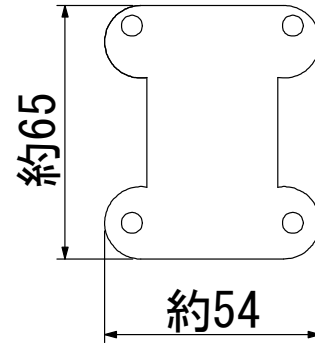

電線導入口

<<取付面 寸法図>>

4-φ5.2取付穴

型 式 : R1-BR-G
 品 名 : R1号ブラケットゴールド
 本 体 : 真鍮・青銅鋳物
 グローブ : 透明ガラス
 装着ランプ : 白熱25W相当 電球色LED
 ソケット口金 : E17
 本体重量 : 1.4kg

記 事	日 付	製図年月日 2014/11/11				品名 R1号ブラケットゴールド	図面名称 外形図	
図面・仕様/作成	2014/11/11	製図	設計	検図	承認	会社名 株松本船舶電機製作所	製品番号	ページ
寸法修正	2018/2/15							