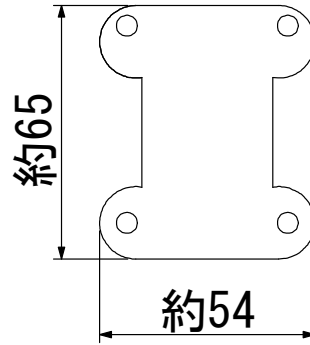

電線導入口

<<取付面 寸法図>>

4-φ5.2取付穴

型 式 : 1-BR-G  
 品 名 : 1号ブラケットゴールド  
 本 体 : 真鍮・青銅鑄物  
 グローブ : 透明ガラス  
 最大適合電球 : 白熱電球60型  
 ソケット口金 : E26  
 本体重量 : 1.4kg

記 事	日 付	製図年月日 2005/6/8				品名 1号ブラケットゴールド	図面名称 外形図	
図面・仕様/作成	2005/6/8	製図	設計	検図	承認	会社名 株松本船舶電機製作所	製品番号	ページ
寸法修正	2018/2/15							