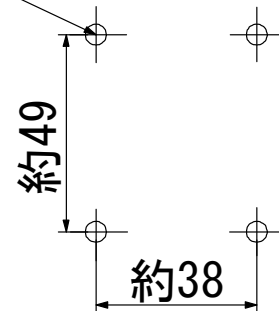

電線導入口

<<取付面 寸法図>>

4-φ5.2取付穴

型 式 : 1-BR-G  
 品 名 : 1号ブラケットゴールド  
 本 体 : 真鍮・青銅鑄物  
 グローブ : 透明ガラス  
 最大適合電球 : 白熱電球60型  
 ソケット口金 : E26  
 本体重量 : 1.4kg

記 事	日 付	製図年月日 2005/6/8				品名 1号ブラケットゴールド	図面名称 外形図	
図面・仕様/作成	2005/6/8	製図	設計	検図	承認	会社名 株松本船舶電機製作所	製品番号	ページ
寸法修正	2018/2/15							