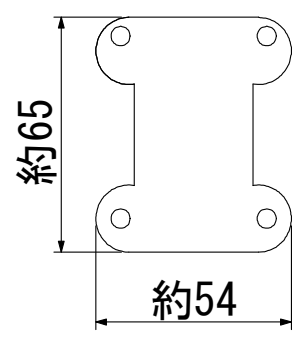

電線導入口

<<取付面 寸法図>>

4-φ5.2取付穴

型 式 : R1B-RF-S
 品 名 : R1号ブラケットリフレクト
 本 体 : 真鍮・青銅鑄物 (メッキ仕上)
 グローブ : 透明ガラス
 装着ランプ : 白熱25W相当 電球色LED
 ソケット口金 : E17
 本体重量 : 1.6kg

記 事	日 付	製図年月日 2014/11/12				品名 R1号ブラケット・リフレクト	図面名称 外形図	
図面・仕様／作成	2014/11/12	製図	設計	検図	承認	会社名 株松本船舶電機製作所	製品番号	ページ
寸法修正	2018/2/15							