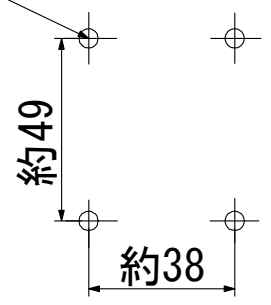

電線導入口

<<取付面 寸法図>>

4-φ5.2取付穴

型 式 : R1B-RF-S
 品 名 : R1号ブラケットリフレクト
 本 体 : 真鍮・青銅鑄物 (メッキ仕上)
 グローブ : 透明ガラス
 装着ランプ : 白熱25W相当 電球色LED
 ソケット口金 : E17
 本体重量 : 1.6kg

記 事	日 付	製図年月日 2014/11/12				品名 R1号ブラケット・リフレクト	図面名称 外形図	
図面・仕様／作成	2014/11/12	製図	設計	検図	承認	会社名 株松本船舶電機製作所	製品番号	ページ
寸法修正	2018/2/15							